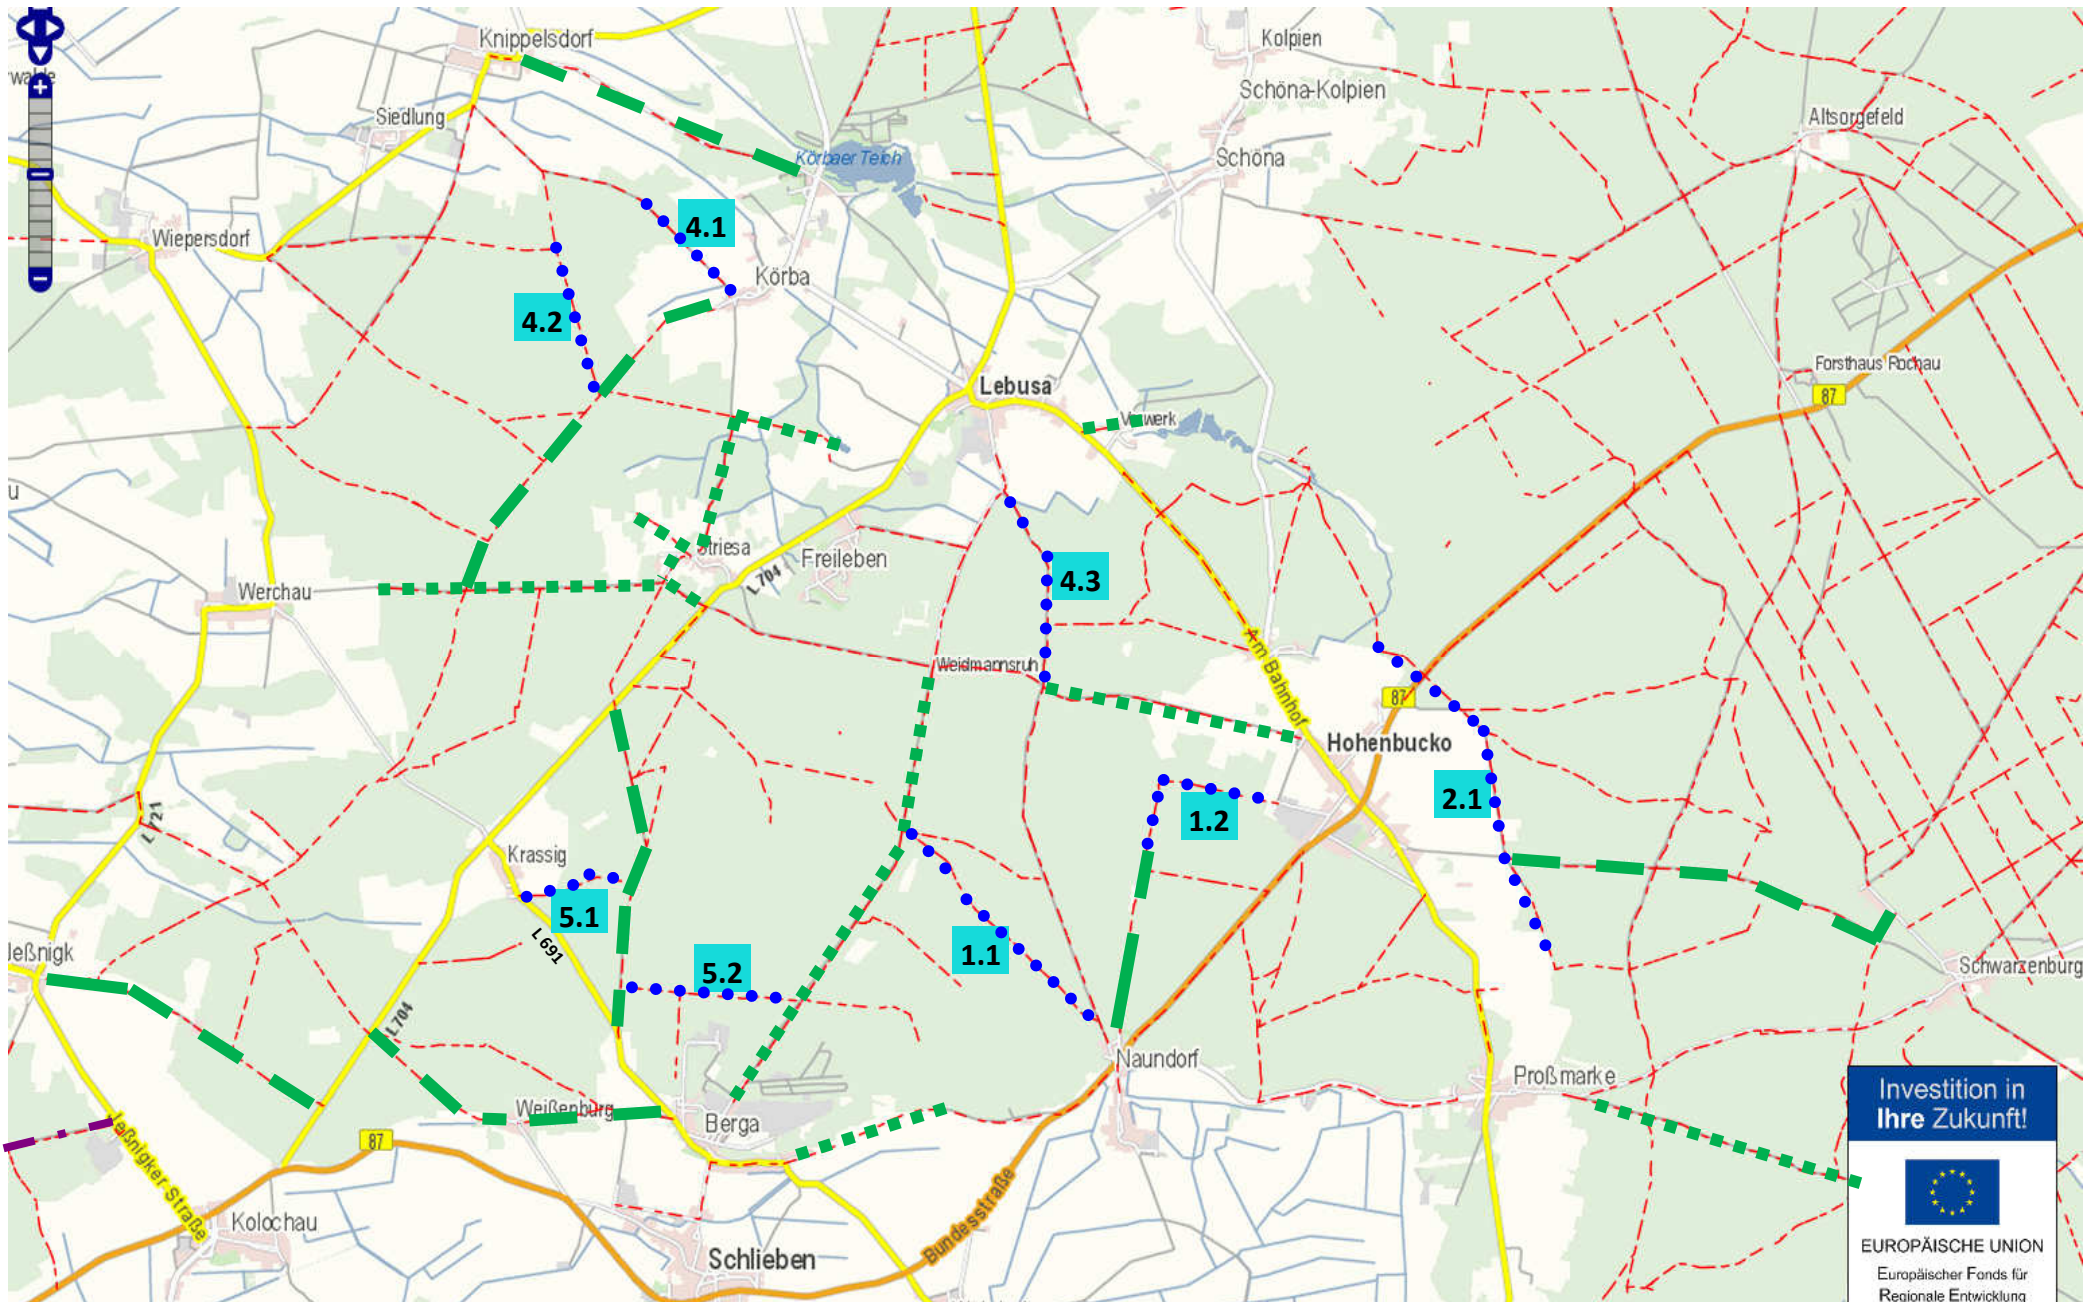

Amt Schlieben: Waldbrandschutzwege: Ausbau 2016

Ausbau 2017

Plan 2018

Amt Schlieben: Waldbrandschutzwege: Ausbau 2016

Ausbau 2017

Plan 2018

Investition in Ihre Zukunft!

EUROPÄISCHE UNION
Europäischer Fonds für Regionale Entwicklung