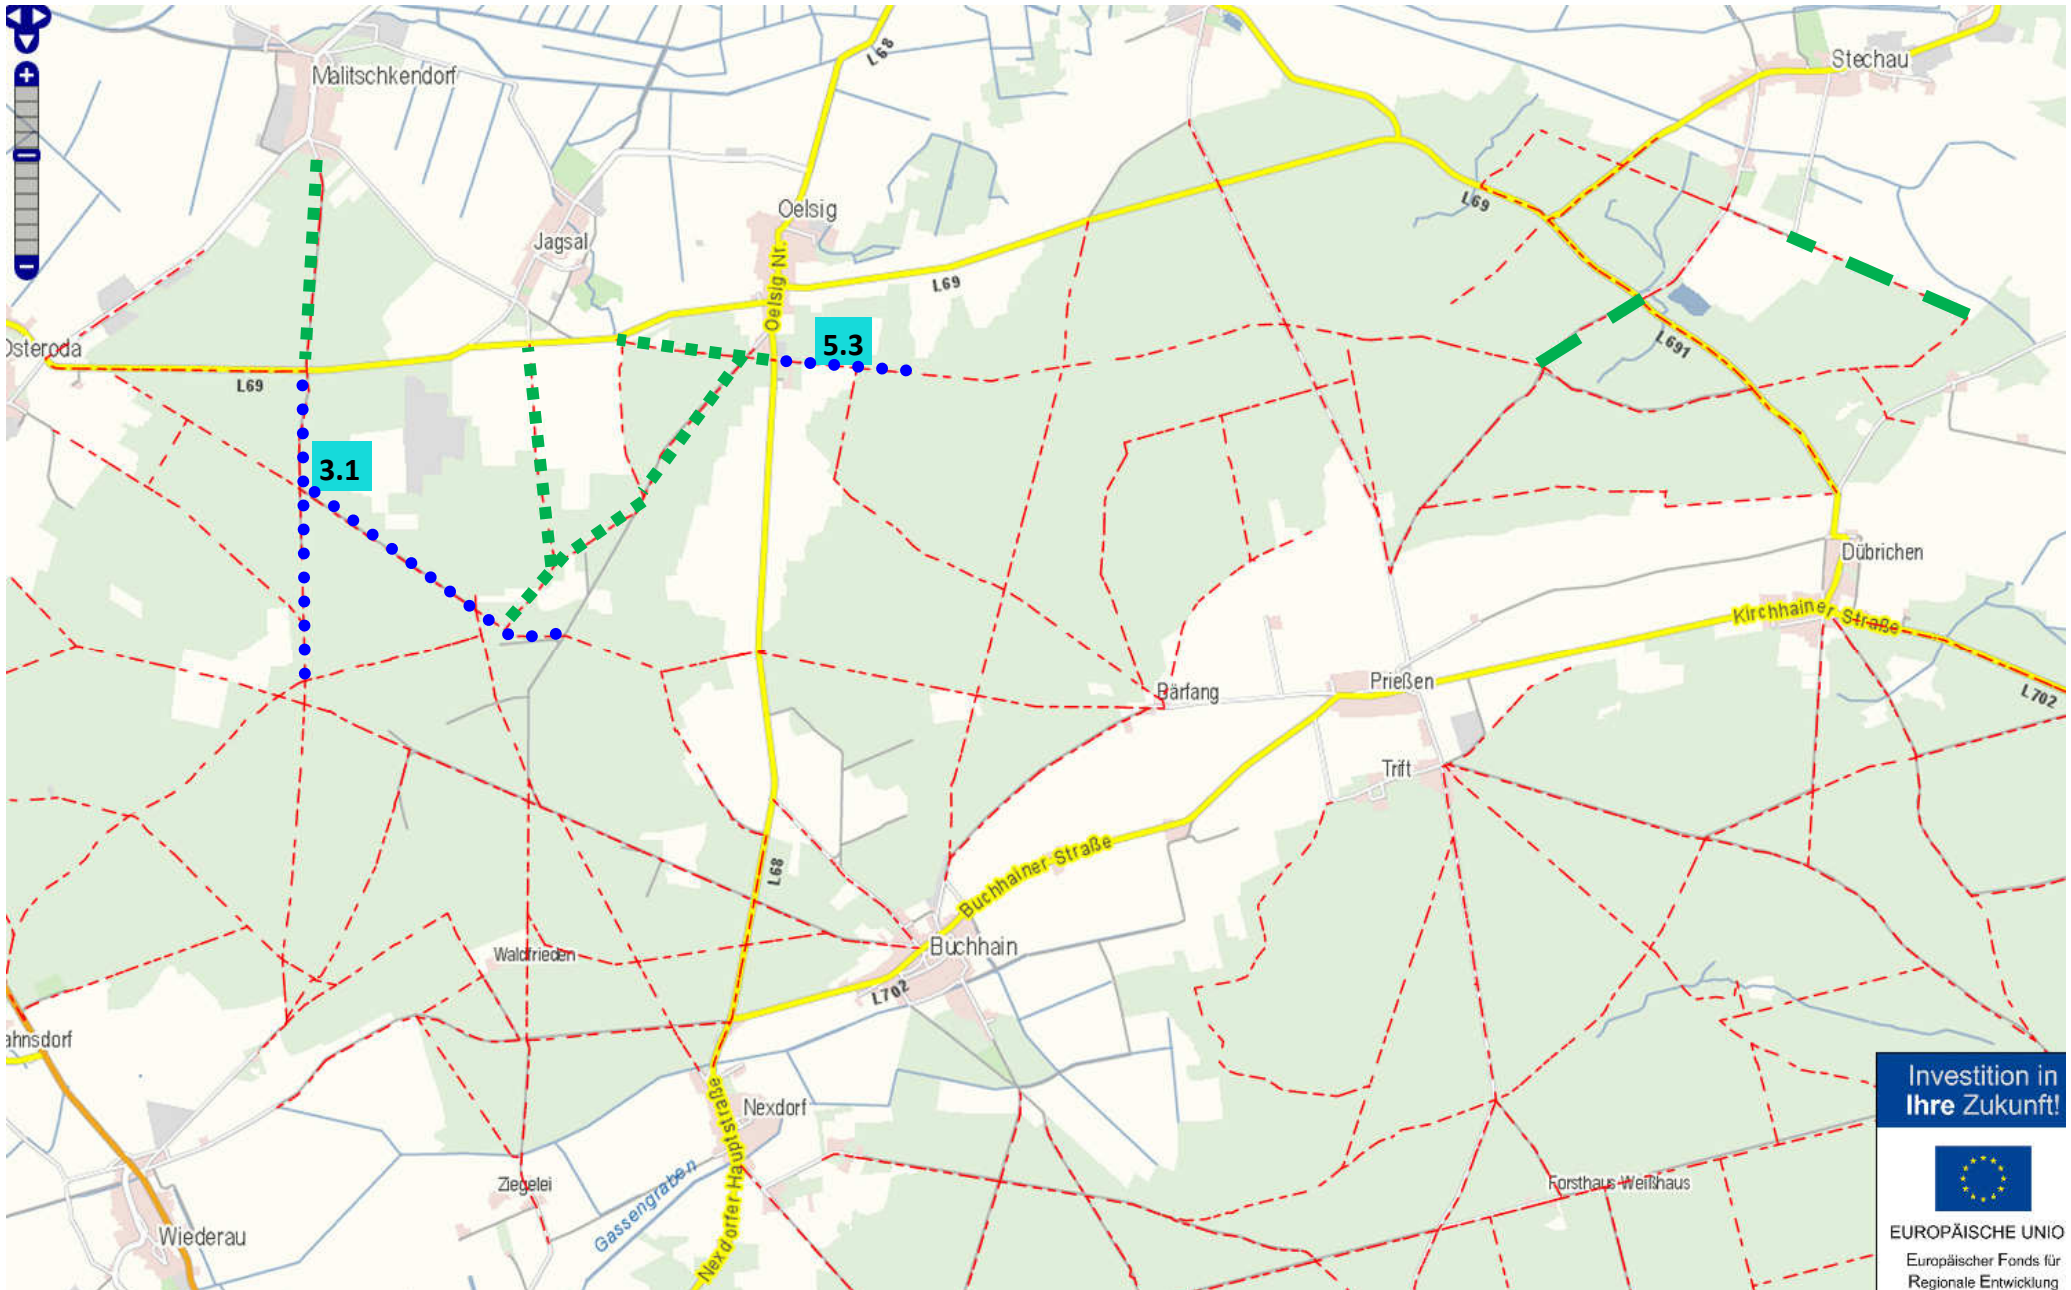

Amt Schlieben: Waldbrandschutzwege: Ausbau 2016

Ausbau 2017

Plan 2018

Amt Schlieben: Waldbrandschutzwege: Ausbau 2016

Ausbau 2017

Plan 2018

Investition in Ihre Zukunft!

EUROPÄISCHE UNION
Europäischer Fonds für Regionale Entwicklung