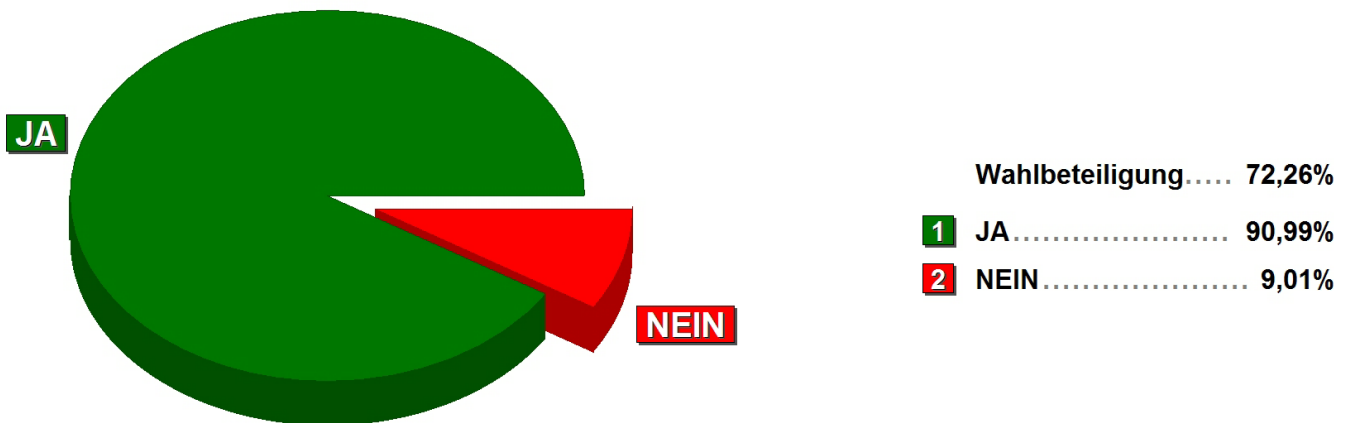

Kommunalwahl 2019 EE Fichtwald OT Naundorf Ortsvorsteher

Nr	Bereich	Wahlb. ohne Sperrv.	Wahlb. mit Sperrv.	Wahlb. insges.	Gültige Stimmzettel	Wähler/-innen	dav. mit Wahlschein	Wahlbeteiligung	Ungült. Stimmen	Gültige Stimmen	JA	NEIN
		A1	A2	A1+A2	D	B	B1		C	D	D1	D2
2	Fichtwald OT Naundorf	145	10	155	111	112	8	72,3	1	111	101	10
	in %	93,5	6,5		99,1	72,3	7,1		0,9	99,1	91,0	9,0
	Gesamt	145	10	155	111	112	8	72,3	1	111	101	10
	in %	93,5	6,5		99,1	72,3	7,1		0,9	99,1	91,0	9,0

Kommunalwahl 2019 EE Fichtwald OT Naundorf Ortsvorsteher Vorläufiges Endergebnis

Verteilung der Stimmen, Kandidat Wilkert, Thomas

Kommunalwahl 2019 EE Fichtwald OT Stechau Ortsvorsteher

Nr	Bereich	Wahlb. ohne Sperrv.	Wahlb. mit Sperrv.	Wahlb. insges.	Gültige Stimmzettel	Wähler/-innen	dav. mit Wahlschein	Wahlbeteiligung	Ungült. Stimmen	Gültige Stimmen	Wenzel, Günter	Nogatz, Angela	Vietzke, Erwin
		A1	A2	A1+A2	D	B	B1		C	D	D1	D2	D3
3	Fichtwald OT Stechau	237	30	267	189	192	29	71,9	3	189	18	106	65
	in %	88,8	11,2		98,4	71,9	15,1		1,6	98,4	9,5	56,1	34,4
	Gesamt	237	30	267	189	192	29	71,9	3	189	18	106	65
	in %	88,8	11,2		98,4	71,9	15,1		1,6	98,4	9,5	56,1	34,4