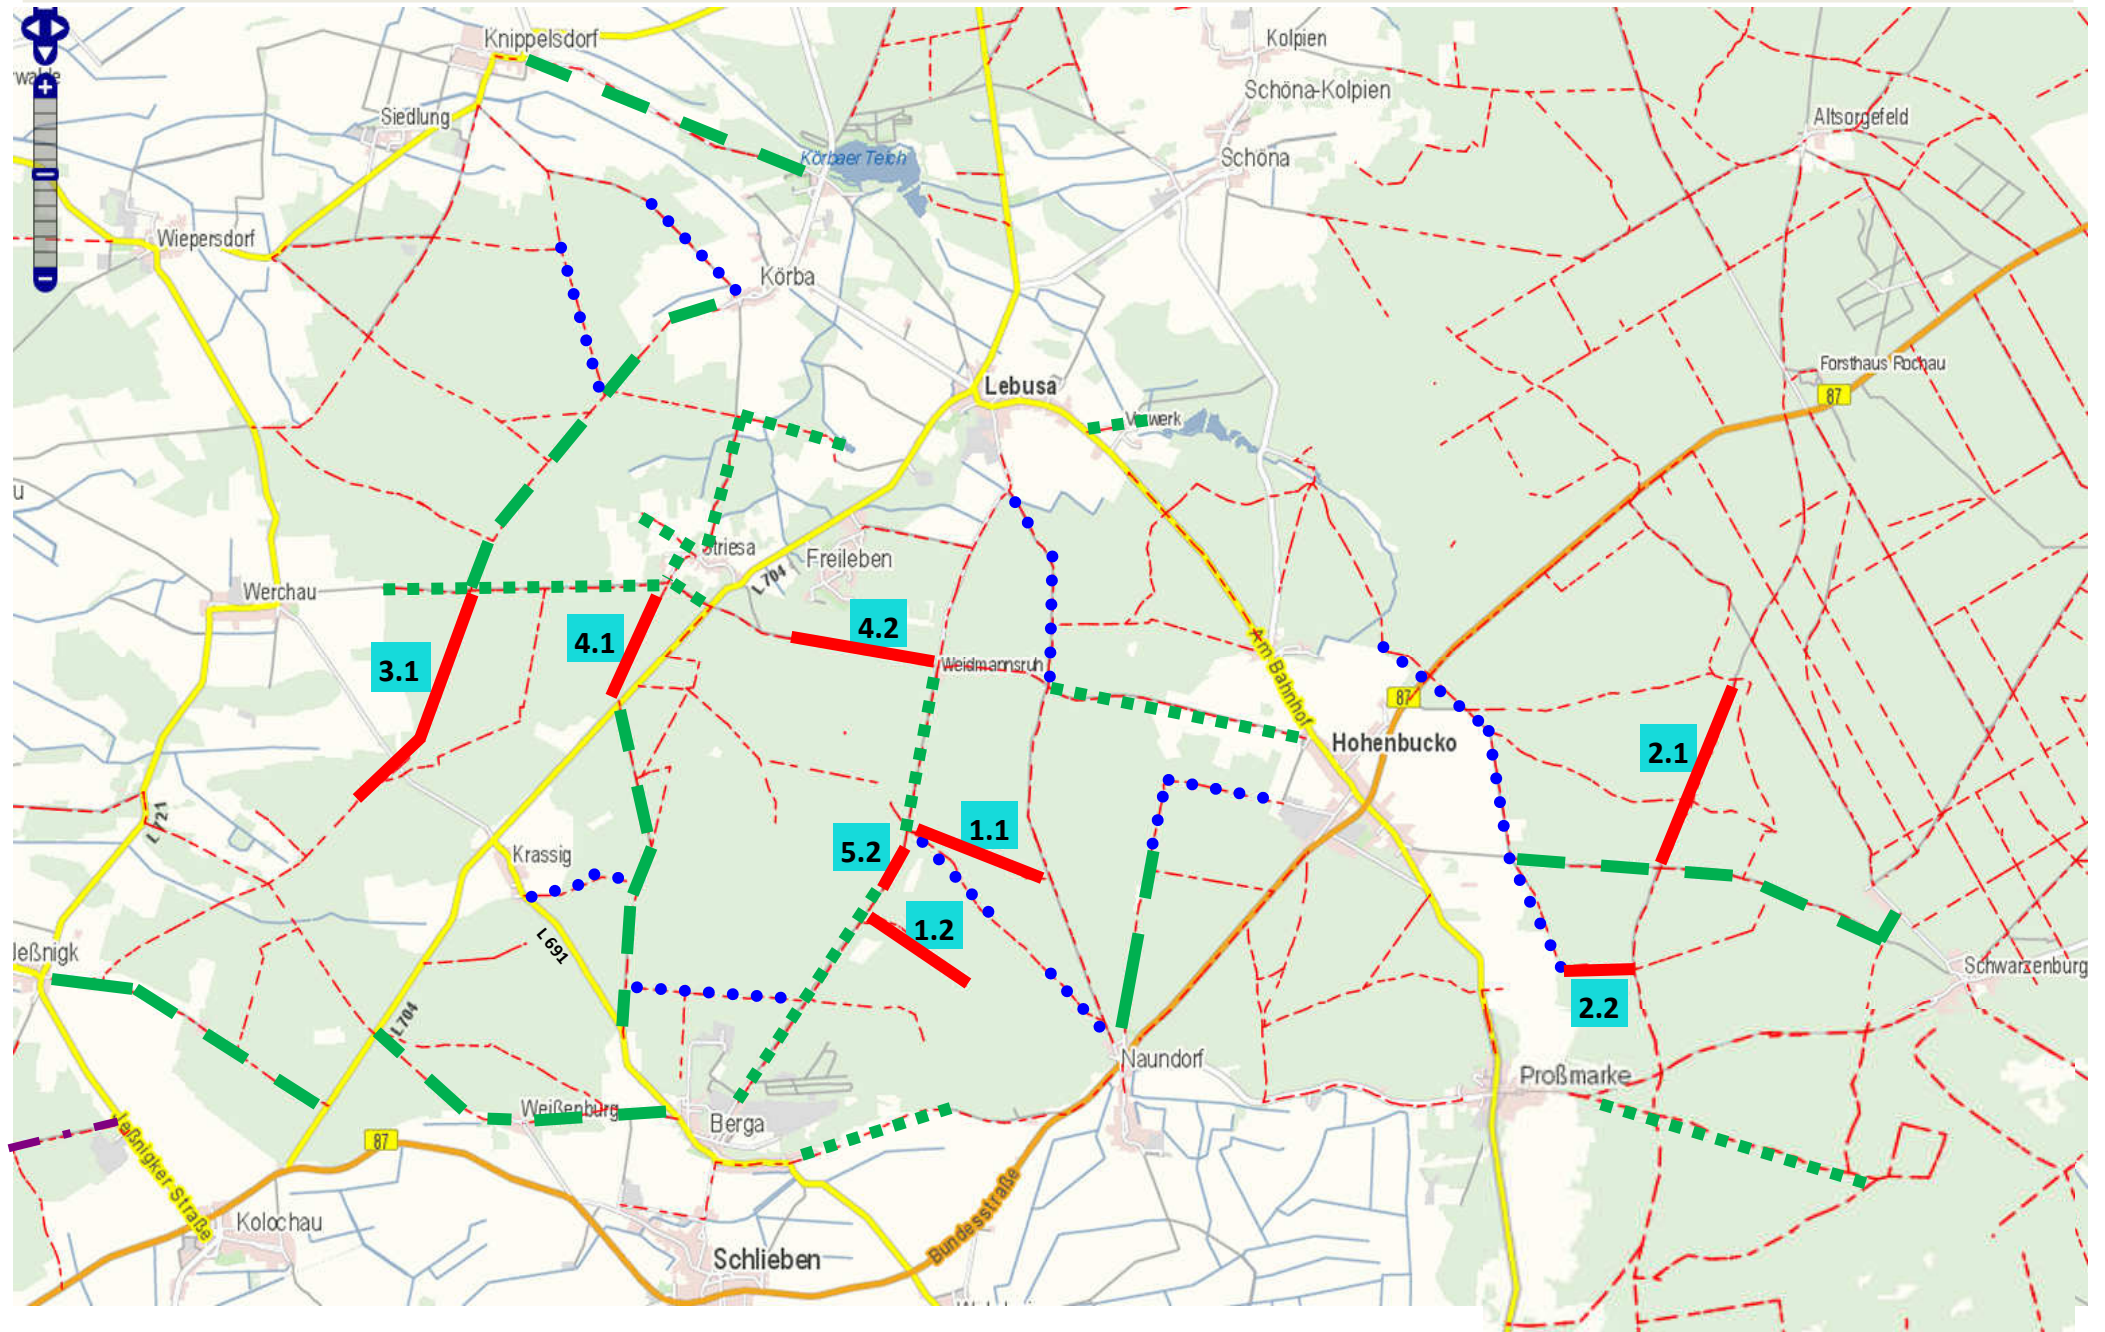

Amt Schlieben: Waldbrandschutzwege: Ausbau 2016

Ausbau 2017

Ausbau 2018

Plan 2019

Amt Schlieben: Waldbrandschutzwege: Ausbau 2016

Ausbau 2017

Ausbau 2018

Plan 2019